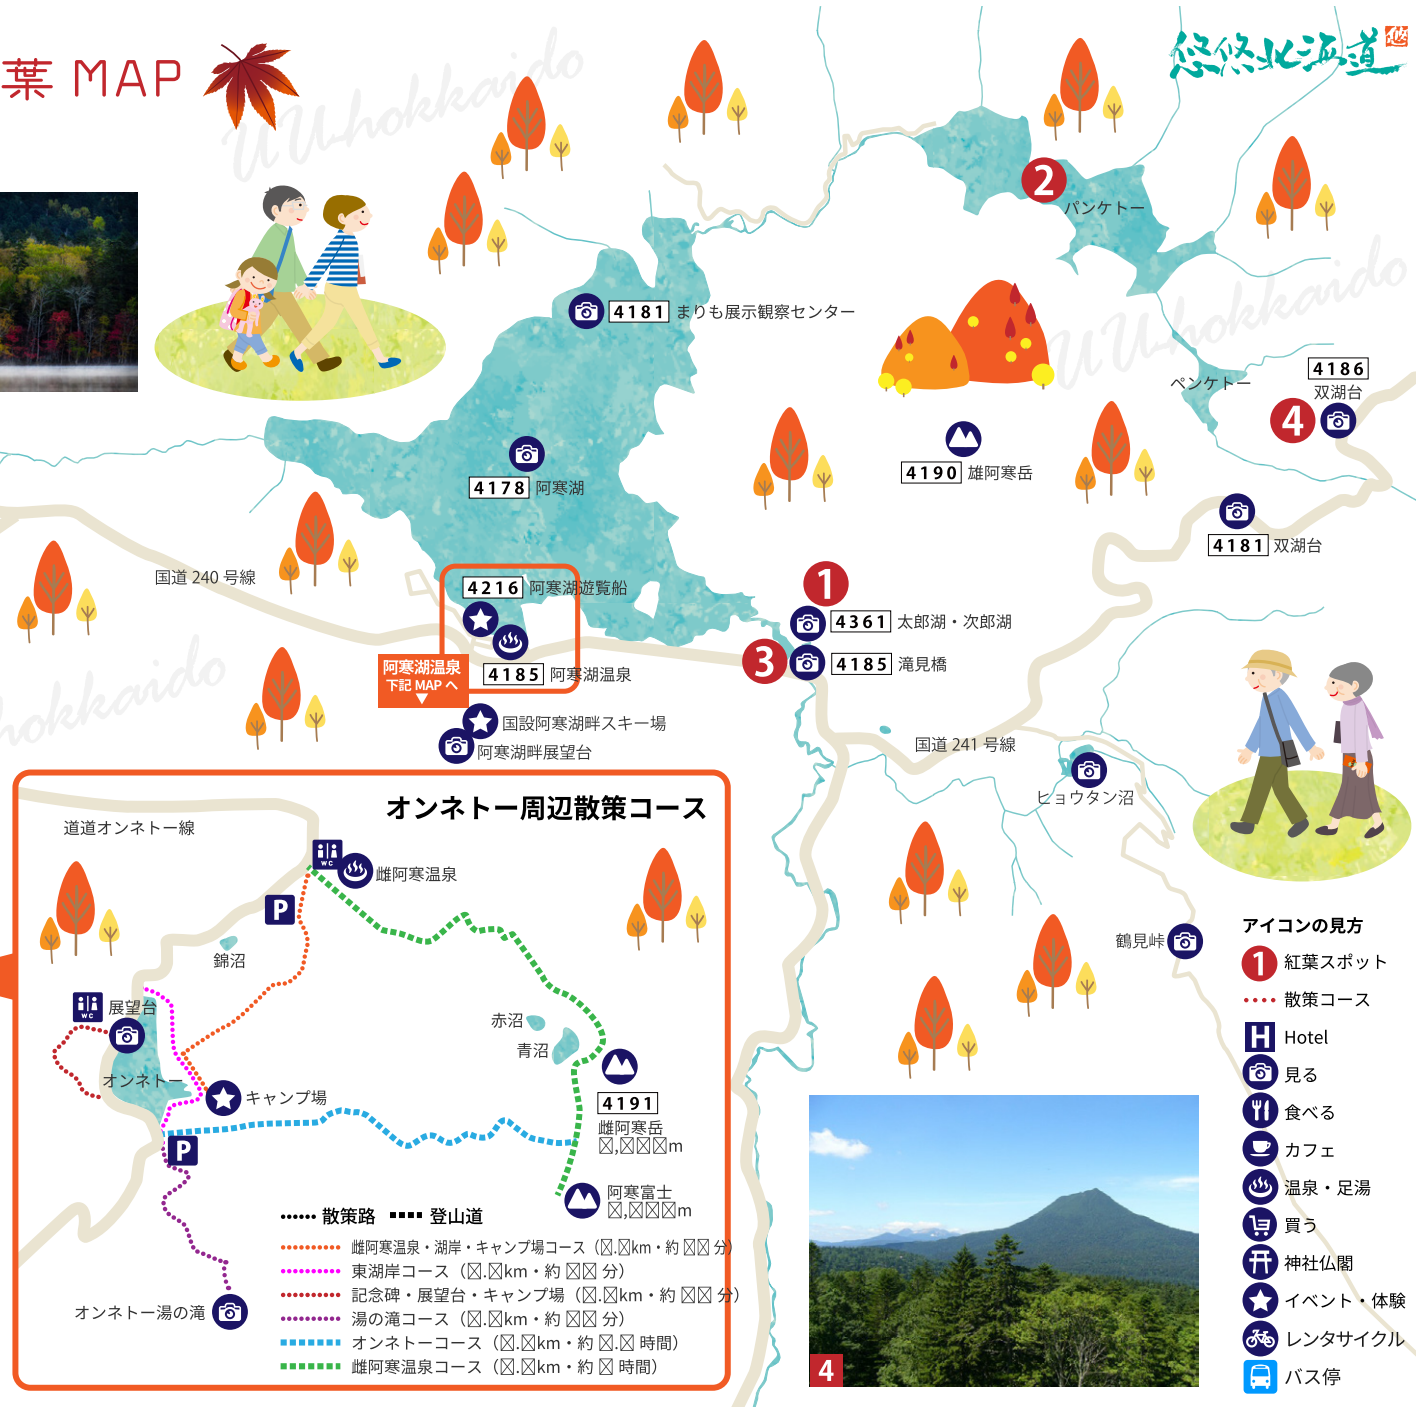

# 阿寒湖周辺紅葉MAP

現在地から探す

MAP 番号から探す

### 観光スポット

- 4178 阿寒湖
- 4216 阿寒湖遊覧船
- 4181 まりも展示観察センター
- 4361 オンネトー
- 4185 滝見橋
- 4181 双湖台
- 4361 太郎湖・次郎湖
- 4190 雄阿寒岳
- 4191 雌阿寒岳

### 温泉 (野天風呂)

- 4185 阿寒湖温泉

### アイコンの見方

- 1 紅葉スポット
- ..... 散策コース
- H Hotel
- 📷 見る
- 🍴 食べる
- ☕ カフェ
- ♨️ 温泉・足湯
- 🛒 買う
- 🏯 神社仏閣
- ★ イベント・体験
- 🚲 レンタサイクル
- 🚌 バス停