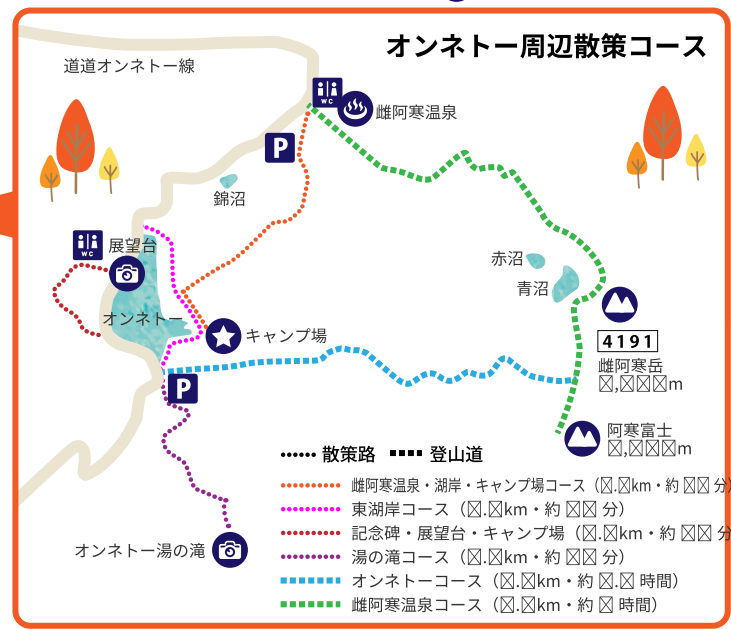

# 阿寒湖周辺紅葉MAP

現在地から探す

MAP 番号から探す

### 観光スポット

- 4178 阿寒湖
- 4216 阿寒湖遊覧船
- 4181 まりも展示観察センター
- 4361 オンネトー
- 4185 滝見橋
- 4181 双湖台
- 4361 太郎湖・次郎湖
- 4190 雄阿寒岳
- 4191 雌阿寒岳

### 温泉 (野天風呂)

- 4185 阿寒湖温泉

### アイコンの見方

- 1 紅葉スポット
- ..... 散策コース
- H Hotel
- 📷 見る
- 🍴 食べる
- ☕ カフェ
- ♨️ 温泉・足湯
- 🛒 買う
- 🏯 神社仏閣
- ★ イベント・体験
- 🚲 レンタサイクル
- 🚌 バス停